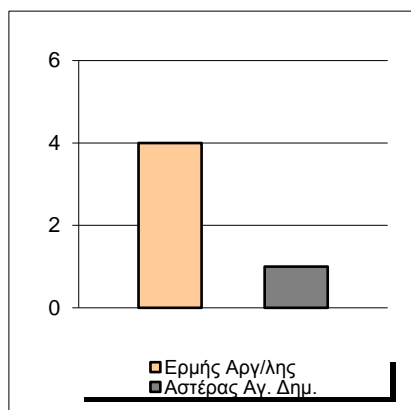

Starters - Subs ratio

Fastbreak Pts

Turnover Pts

Second Chance Pts

Possessions

Notes

Ο Ερμής Αργ/λης είχε 95 κατοχές,
 εκ των οποίων κατέληξαν: 60 σε σουτ
 13 σε λάθος
 και 22 σε κερδ. φάουλ

GRAPHIC STATS

SCORE EVOLUTION

SCORE DIFFERENCE

LARGEST SCORING RUN

LARGEST LEAD