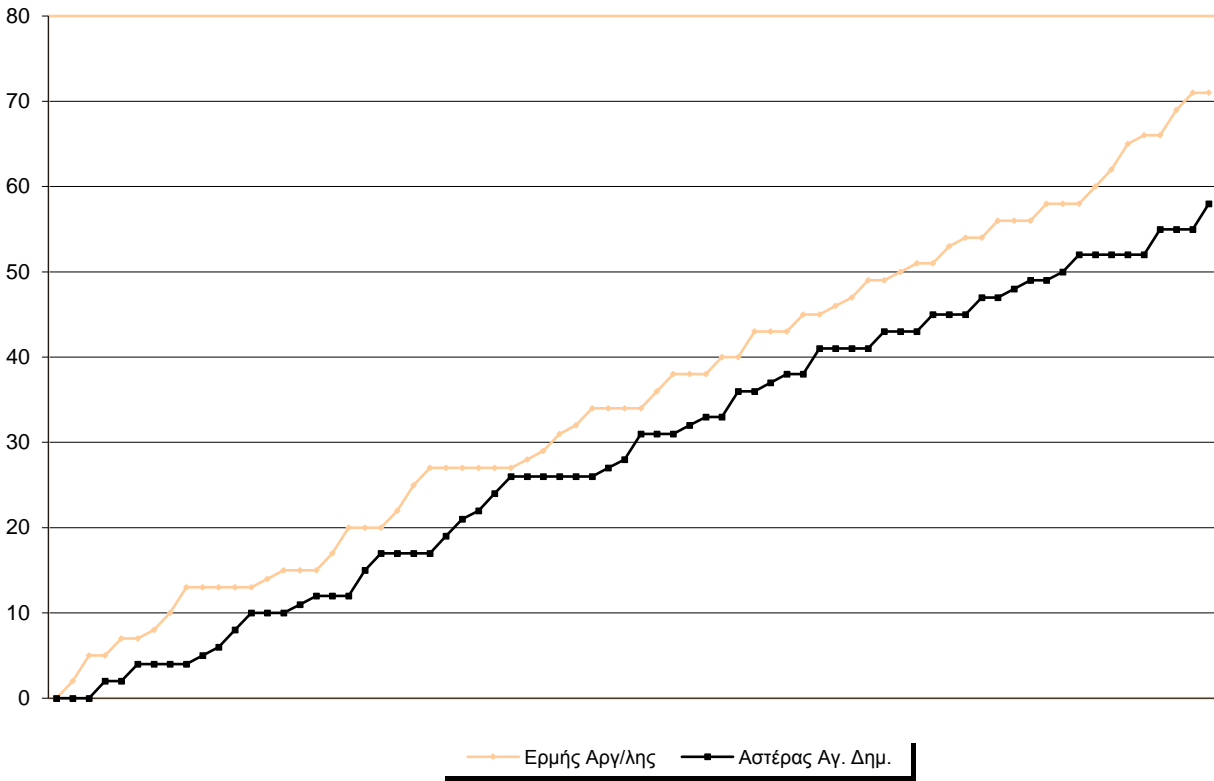

Starters - Subs ratio

Fastbreak Pts

Turnover Pts

Second Chance Pts

Possessions

Notes

Ο Ερμής Αργ/λης είχε 95 κατοχές,
 εκ των οποίων κατέληξαν: 60 σε σουτ
 13 σε λάθος
 και 22 σε κερδ. φάουλ

GRAPHIC STATS

SCORE EVOLUTION

SCORE DIFFERENCE

LARGEST SCORING RUN

LARGEST LEAD