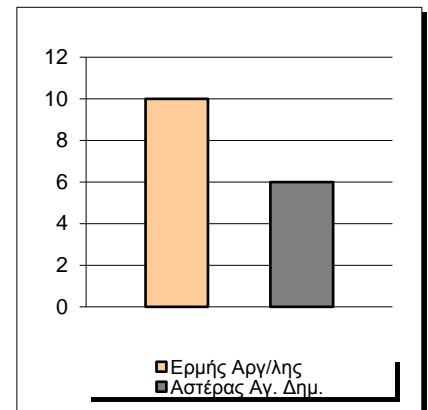

Starters - Subs ratio

Fastbreak Pts

Turnover Pts

Second Chance Pts

Possessions

Notes

Ο Ερμής Αργ/λης είχε 95 κατοχές,
 εκ των οποίων κατέληξαν: 60 σε σουτ
 13 σε λάθος
 και 22 σε κερδ. φάουλ

GRAPHIC STATS

SCORE EVOLUTION

SCORE DIFFERENCE

LARGEST SCORING RUN

LARGEST LEAD