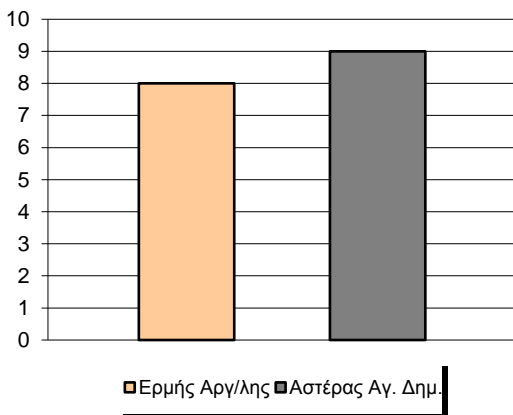

Starters - Subs ratio

Fastbreak Pts

Turnover Pts

Second Chance Pts

Possessions

Notes

Ο Ερμής Αργ/λης είχε 95 κατοχές,
 εκ των οποίων κατέληξαν: 60 σε σουτ
 13 σε λάθος
 και 22 σε κερδ. φάουλ

GRAPHIC STATS

SCORE EVOLUTION

SCORE DIFFERENCE

LARGEST SCORING RUN

LARGEST LEAD