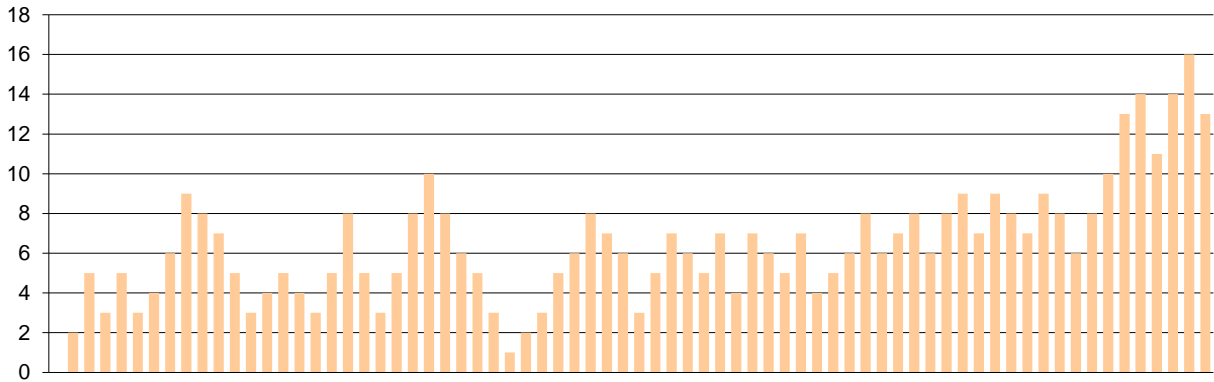

Starters - Subs ratio

Fastbreak Pts

Turnover Pts

Second Chance Pts

Possessions

Notes

Ο Ερμής Αργ/λης είχε 95 κατοχές,
 εκ των οποίων κατέληξαν: 60 σε σουτ
 13 σε λάθος
 και 22 σε κερδ. φάουλ

GRAPHIC STATS

SCORE EVOLUTION

SCORE DIFFERENCE

LARGEST SCORING RUN

LARGEST LEAD