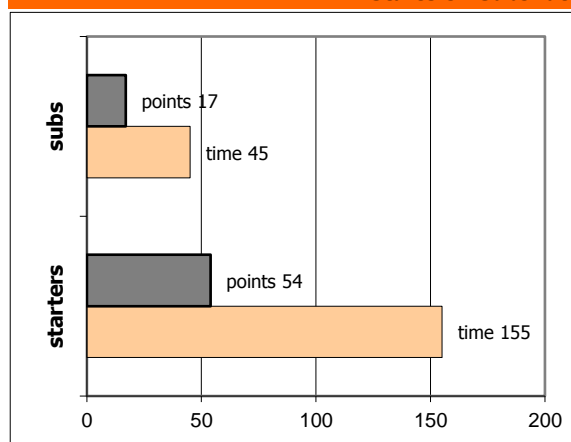

60%	12 / 20	FT	14 / 20	70%
49%	19 / 39	2FG	13 / 28	46%
33%	7 / 21	3FG	6 / 26	23%
43	29 - 14	Rb	24 - 8	32
	13	Tu	16	

Referees: Κουτσοδήμος, Μπαβέλας, Σταματόπουλος

By Quarter	1	2	3	4
Ερμής Αργ/λης	17	17	20	17
Αστέρας Αγ. Δημ.	12	16	19	11

End of Quarter	1	2	3	4
Ερμής Αργ/λης	17	34	54	71
Αστέρας Αγ. Δημ.	12	28	47	58

Ερμής Αργ/λης

Coach: Π. Γκαναβίας, Σ. Μουσιδής

Fastbreaks: 4 / 6

#	Player	Time (min)	Pts	Ft	2Fg	3Fg	+/-	Rbs		As	St	Tu	Bl	Fouls		Eff	
								de	of					dr	co		
4	Ραζής Μ.	32	17	0 / 0	1 / 1	5 / 7	16	3	0	3	0	2	0	0	2	19	
5	Μαυραντζώπου Γ.	23	7	0 / 0	2 / 5	1 / 2	-2	4	0	2	2	1	0	3	3	10	
6	Καβαλαράκης Ν.	31	10	2 / 6	4 / 6	0 / 3	15	3	0	3	3	1	1	4	4	10	
7	Παξινός Σ.	18	10	2 / 2	4 / 7	0 / 2	2	3	1	0	2	2	1	1	3	10	
16	Νικολακάκος Σ.	2	0	0 / 0	0 / 0	0 / 0	4	1	0	0	0	0	0	0	2	1	
24	Ευδοκιάδης Κ.	0	0	0 / 0	0 / 0	0 / 0	0	0	0	0	0	0	0	0	0	-	
10	0	0	0	0 / 0	0 / 0	0 / 0	0	0	0	0	0	0	0	0	0	-	
11	Τσιώκος Ν.	32	12	2 / 2	5 / 7	0 / 0	10	6	5	0	0	2	1	2	1	20	
12	Χατζηιωαννίδης Ν.	2	0	0 / 0	0 / 0	0 / 0	-2	0	0	0	0	0	0	0	1	0	
13	Ρετσινάς Δ.	28	5	0 / 2	1 / 7	1 / 2	10	2	5	1	4	1	0	1	0	7	
14	Μουφτάρη Α.	0	0	0 / 0	0 / 0	0 / 0	0	0	0	0	0	0	0	0	0	-	
15	Φωτόπουλος Θ.	32	10	6 / 8	2 / 6	0 / 5	12	6	2	5	2	3	0	11	2	11	
Team								1	1		1	0	0				
1st quarter			17	3 / 4	4 / 13	2 / 2	8	3	5	5	5	1	6	6	24		
2nd quarter			17	3 / 6	4 / 8	2 / 8	8	3	3	3	3	0	6	6	18		
3rd quarter			20	5 / 6	6 / 11	1 / 5	6	6	2	2	2	1	6	3	25		
4th quarter			17	1 / 4	5 / 7	2 / 6	7	2	4	3	3	1	4	3	22		
Final Stats			200	71	12 / 20	19 / 39	7 / 21	65	29	14	14	13	13	3	22	18	89
				60%	49%	33%		43									

Αστέρας Αγ. Δημ

Coach:

#	Player	Pts	-	3s
4	Μπάλλας Γ.	8	-	1
5	ωστέρης Αν.	9	-	1
6	Γιαννακόπουλος Δ.	3	-	1
7	Ακριβος Α.	6	-	2
8	Δουβός Φ.	7	-	1
33	Μαρόπουλος Π.	12	-	0
10	Βασιλακόπουλος Α.	0	-	0
11	Ναυπλιώτης Ν.	0	-	0
12	Ραζής Β.	2	-	0
13	Καραγιάννης Θ.	7	-	0
14	Τζανικιάν Ε.	0	-	0
15	Γεωργίου Α.	4	-	0

Starters - Subs ratio