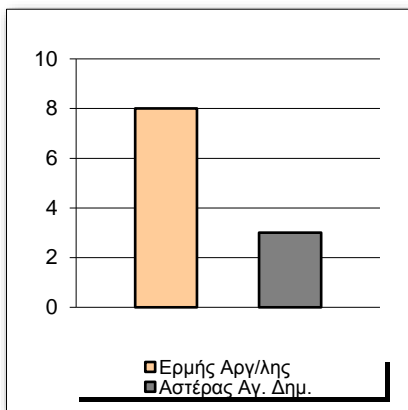

Starters - Subs ratio

Fastbreak Pts

Turnover Pts

Second Chance Pts

Possessions

Notes

Ο Ερμής Αργ/λης είχε 95 κατοχές,
 εκ των οποίων κατέληξαν: 60 σε σουτ
 13 σε λάθος
 και 22 σε κερδ. φάουλ

GRAPHIC STATS

SCORE EVOLUTION

SCORE DIFFERENCE

LARGEST SCORING RUN

LARGEST LEAD